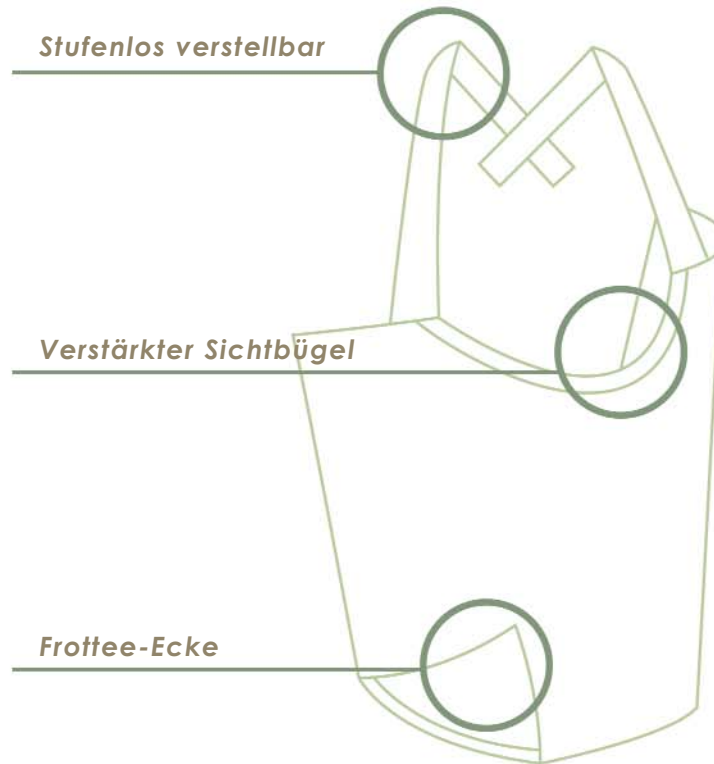

- + Ihr Kind wird nicht abgelenkt
- + Sie fühlen sich geschützt vor Blicken
- + Einfache Handhabung
- + Höhenverstellbar
- + Jederzeit Blickkontakt zu Ihrem Kind
- + Modische Design's
- + Waschmaschinentauglich (LeichtePflege)
- + Weniger Stress
- + Absorbierender Frotteeteil

Maße

ca. 90cm x 63cm (B x H)

Stufenlos verstellbar

Verstärkter Sichtbügel

Frottee-Ecke

Das Stilltuch von VelaBlu

Frottee Ecke

Falls mal etwas daneben geht.

Der Sichtbogen

Für ständigen Blickkontakt zum Baby.

Die Schlaufen

Stufenloses Verstellen des Stilltuches für jede Größe.

... mehr auf velablu.de

Markenprodukt aus Deutschland.

Unser VelaBlu Stilltuch und die gesamte Produktion stammt aus Deutschland.